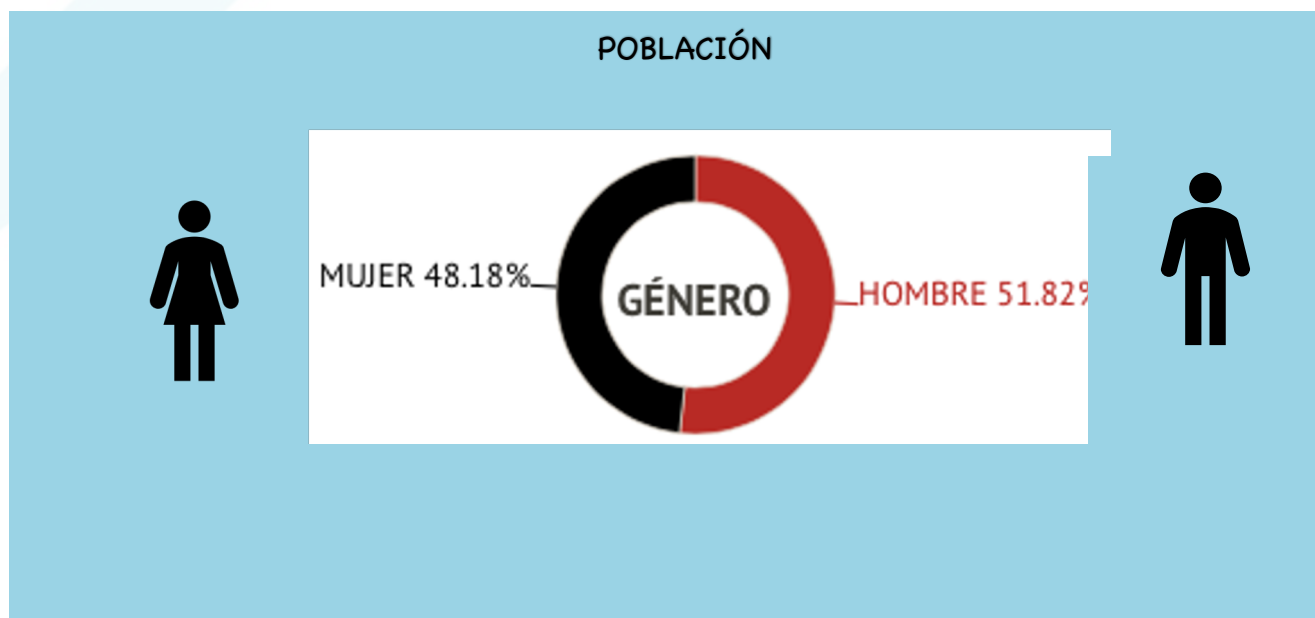

Reporte

Asentamiento Los Coches

2021

El asentamiento Los Coches, ubicado en la vereda Marmato – Armenia, según la caracterización realizada en el 2021, cuenta con 33 familias.

Encontrándose 110 personas, 53 mujeres y 57 hombres entre los 0 y 72 años de edad.

Prevalece la población perteneciente a una comunidad indígena con el 76% de los habitantes, identificándose que el 52% hacen parte del grupo étnico Embera Chamí, seguido por Los Pastos con el 24% y a ningún grupo el 24%.

La población entre los 0 y 18 años, corresponde al 35% del total de habitantes, seguida por la comprendida entre los 14 y 28 años con el 23% y finalmente los mayores de 60 años con el 9%.

De las 33 familias que registran en la caracterización realizada en el año 2021.