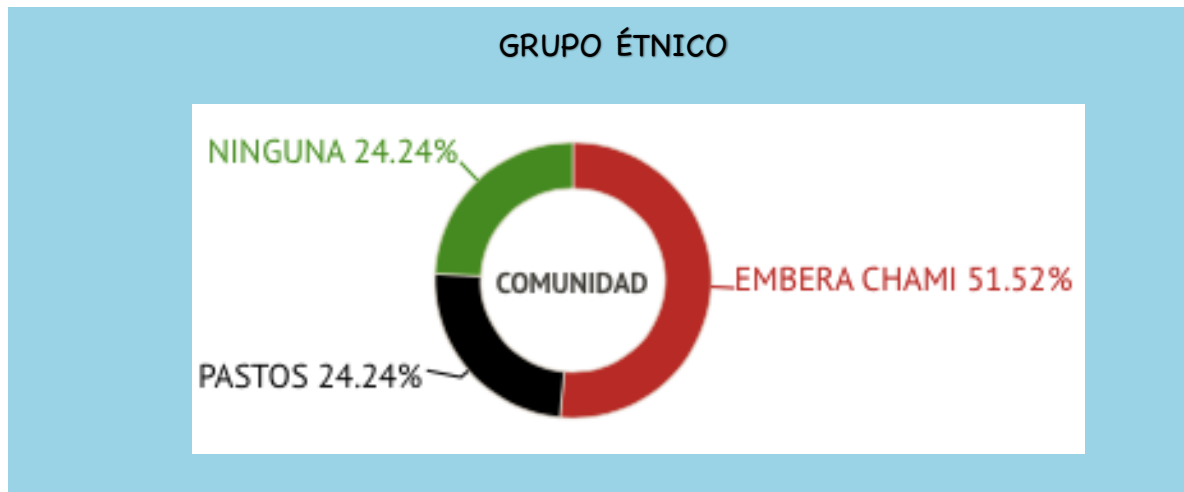

Reporte

Asentamiento Los Coches

2021

El asentamiento Los Coches, ubicado en la vereda Marmato – Armenia, según la caracterización realizada en el 2021, cuenta con 33 familias.

Encontrándose 110 personas, 53 mujeres y 57 hombres entre los 0 y 72 años de edad.

Prevalece la población perteneciente a una comunidad indígena con el 76% de los habitantes, identificándose que el 52% hacen parte del grupo étnico Embera Chamí, seguido por Los Pastos con el 24% y a ningún grupo el 24%.

La población entre los 0 y 18 años, corresponde al 35% del total de habitantes, seguida por la comprendida entre los 14 y 28 años con el 23% y finalmente los mayores de 60 años con el 9%.

De las 33 familias que registran en la caracterización realizada en el año 2021.