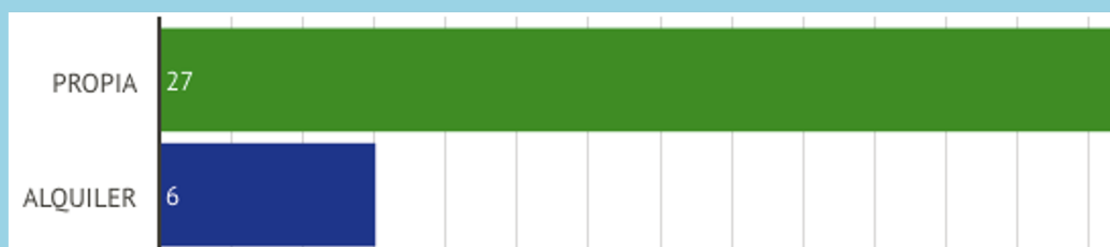

La población entre los 0 y 18 años, corresponde al 35% del total de habitantes, seguida por la comprendida entre los 14 y 28 años con el 23% y finalmente los mayores de 60 años con el 9%.

De las 33 familias que registran en la caracterización realizada en el año 2021.

Solo el 40% reporta, ser beneficiarios de algún programa del Municipio de Armenia.

El 79% de los habitantes del asentamiento, afirman que los ingresos económicos son superados por los gastos mensuales, para el sostenimiento del hogar.

DATOS FAMILIARES

La composición familiar del asentamiento, responde a que el 42% de las familias caracterizadas, igualan o superan 4 habitantes por hogar.

VIVIENDA

Prevalece el tipo de vivienda propia con el 82%.