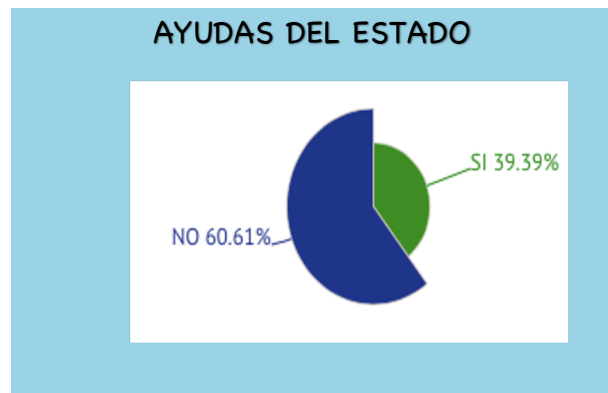

Reporte

Asentamiento Los Coches

2021

El asentamiento Los Coches, ubicado en la vereda Marmato – Armenia, según la caracterización realizada en el 2021, cuenta con 33 familias.

Encontrándose 110 personas, 53 mujeres y 57 hombres entre los 0 y 72 años de edad.

Prevalece la población perteneciente a una comunidad indígena con el 76% de los habitantes, identificándose que el 52% hacen parte del grupo étnico Embera Chamí, seguido por Los Pastos con el 24% y a ningún grupo el 24%.

La población entre los 0 y 18 años, corresponde al 35% del total de habitantes, seguida por la comprendida entre los 14 y 28 años con el 23% y finalmente los mayores de 60 años con el 9%.

De las 33 familias que registran en la caracterización realizada en el año 2021.