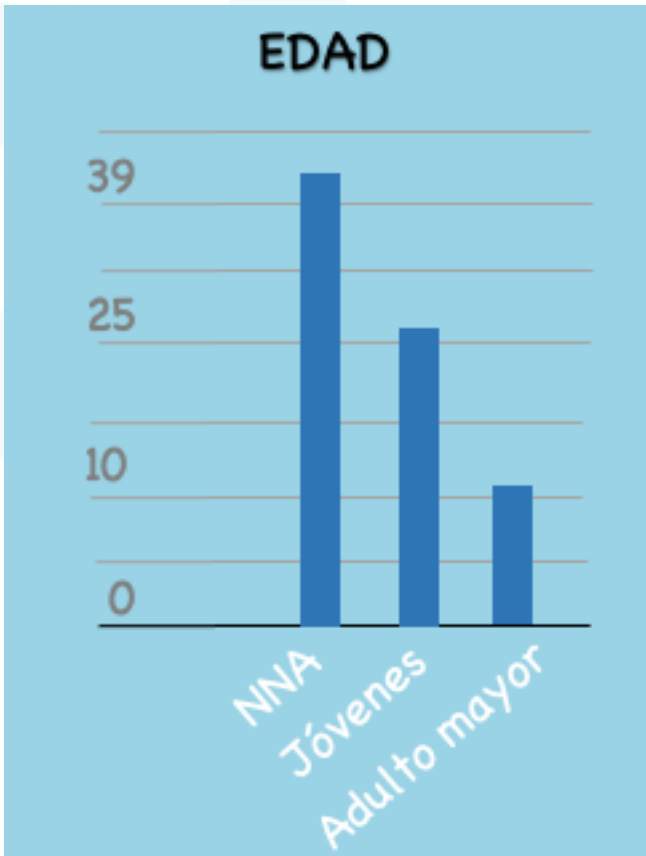

Reporte

Asentamiento Los Coches

2021

El asentamiento Los Coches, ubicado en la vereda Marmato – Armenia, según la caracterización realizada en el 2021, cuenta con 33 familias.

Encontrándose 110 personas, 53 mujeres y 57 hombres entre los 0 y 72 años de edad.

Prevalece la población perteneciente a una comunidad indígena con el 76% de los habitantes, identificándose que el 52% hacen parte del grupo étnico Embera Chamí, seguido por Los Pastos con el 24% y a ningún grupo el 24%.

La población entre los 0 y 18 años, corresponde al 35% del total de habitantes, seguida por la comprendida entre los 14 y 28 años con el 23% y finalmente los mayores de 60 años con el 9%.

De las 33 familias que registran en la caracterización realizada en el año 2021.